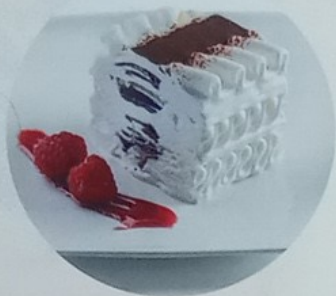

4,00 €

Comtessa Clásica

Vuelve la auténtica tarta de helado sabor nata y capas crujientes al chocolate.

- Delicious ice cream with chocolate layers.

6,00 €

Coco Helado

Apetitoso helado de coco sobre su lecho natural.

- Coconut ice cream.

4,00 €

Tarta Romántica

Crujiente galleta con helado de chocolate, caramelo y nata.

- Ice cream with chocolate, sponge and caramel.

4,00 €

Comtessa Chocolate y Avellana

Tarta de helado sabor chocolate y avellana con capas crujientes al chocolate.

6,00 €

Copa Dolce Fragola

Dulce e intenso helado de fresa con sirope.

- Strawberry ice cream.

4,80 €

Vasito Patrulla Canina

El helado de la serie favorita de los más pequeños. Viene con un vasito reutilizable y una sorpresa en su interior. ¡Colecciónalos!